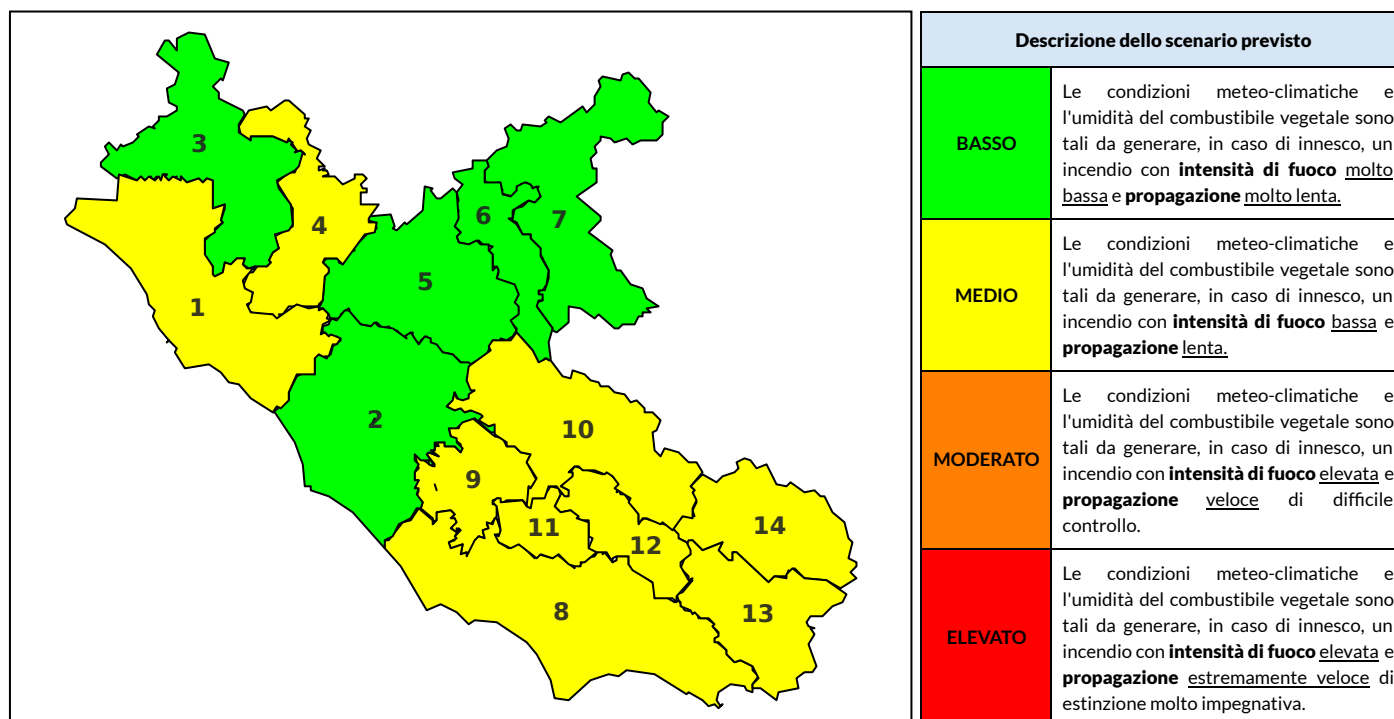

BOLLETTINO DI PERICOLOSITA' DA INCENDI BOSCHIVI

Previsioni per domani 3-6-2024

Livello di pericolosità da incendio boschivo per Zona di Allerta AIB

Bollettino emesso nel periodo della campagna AIB Lazio sulla base del modello previsionale RISICOLazio, sviluppato in collaborazione con Fondazione CIMA, che fornisce un supporto per la valutazione della Pericolosità da incendio boschivo aggregata sulle Zone di Allerta AIB, approvate come parte integrante del Piano AIB Lazio 2020-2022 con DGR n° 270 del 15/05/2020. Il dettaglio della distribuzione dei Comuni nelle Zone AIB è consultabile al link <https://protezionecivile.regione.lazio.it/zone_allerta_aib_comuni/>. Le Norme Comportamentali per la popolazione sono consultabili al link <https://protezionecivile.regione.lazio.it/norme_comportamentali_aib/>.

Zona AIB	1	2	3	4	5	6	7	8	9	10	11	12	13	14
Livello Pericolosità	MEDIO	BASSO	BASSO	MEDIO	BASSO	BASSO	BASSO	MEDIO	MEDIO	MEDIO	MEDIO	MEDIO	MEDIO	MEDIO