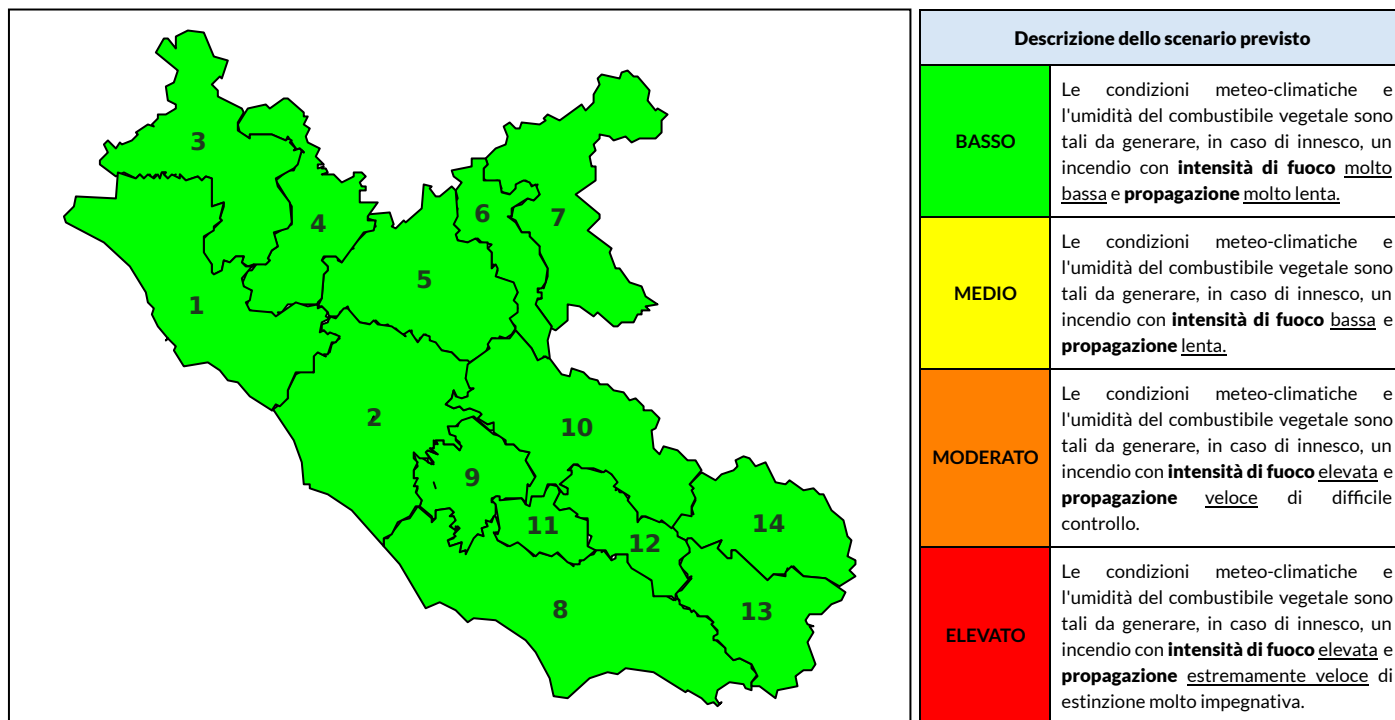

BOLLETTINO DI PERICOLOSITA' DA INCENDI BOSCHIVI

Previsioni per oggi 2-6-2024

Livello di pericolosità da incendio boschivo per Zona di Allerta AIB

Bollettino emesso nel periodo della campagna AIB Lazio sulla base del modello previsionale RISICOLazio, sviluppato in collaborazione con Fondazione CIMA, che fornisce un supporto per la valutazione della Pericolosità da incendio boschivo aggregata sulle Zone di Allerta AIB, approvate come parte integrante del Piano AIB Lazio 2020-2022 con DGR n° 270 del 15/05/2020. Il dettaglio della distribuzione dei Comuni nelle Zone AIB è consultabile al link https://protezionecivile.regione.lazio.it/zone_allerta_aib_comuni/. Le Norme Comportamentali per la popolazione sono consultabili al link https://protezionecivile.regione.lazio.it/norme_comportamentali_aib/.

Zona AIB	1	2	3	4	5	6	7	8	9	10	11	12	13	14
Livello Pericolosità	BASSO	BASSO	BASSO	BASSO	BASSO	BASSO	BASSO	BASSO	BASSO	BASSO	BASSO	BASSO	BASSO	BASSO

NOTE

BOLLETTINO DI PERICOLOSITA' DA INCENDI BOSCHIVI

Previsioni per domani 3-6-2024

Zona AIB	1	2	3	4	5	6	7	8	9	10	11	12	13	14
Livello Pericolosità	MEDIO	MEDIO	BASSO	MEDIO	MEDIO	BASSO	BASSO	MEDIO	MEDIO	MEDIO	MEDIO	MEDIO	MEDIO	MEDIO